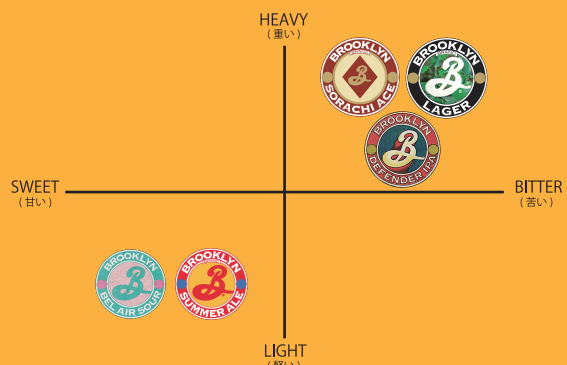

BROOKLYN BREWERY

SUMMER ALE

サマーエール

明るく華やかな香りとスッキリとした後味で夏にぴったり。

- ABV 5%
- STYLE PALE ALE

LAGER

ラガー

華やかなホップの香りとカラメル麦芽の余韻。

- ABV 5%
- STYLE AMERICAN AMBER LAGER

DEFENDER IPA

ディフェンダー IPA

トロピカルフルーツのような香りとしっかりした苦味。

- ABV 5.5%
- STYLE GOLDEN IPA

BEL AIR SOUR

ベルエアーソーワ

乳酸菌発酵由来の爽やかな酸味とフルーティーな味わい。

- ABV 4.5%
- STYLE SOUR ALE

SORACHI ACE

ソラチエース

柑橘・レモングラス・ハーブのような爽やかな香り。

- ABV 7%
- STYLE FARMHOUSE SAISON

850 yen Each